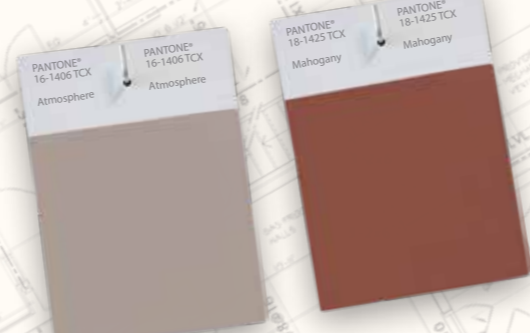

X KT: PLE.0891 | 400 cm, 500 cm

X KT: PLE.0181 | 400 cm, 500 cm

X KT: PLE.0141 | 400 cm, 500 cm

X KT: PLE.0151 | 400 cm, 500 cm

X KT: PLE.0250 | 400 cm, 500 cm

Pleasure

A touch of luxury.

Lumina